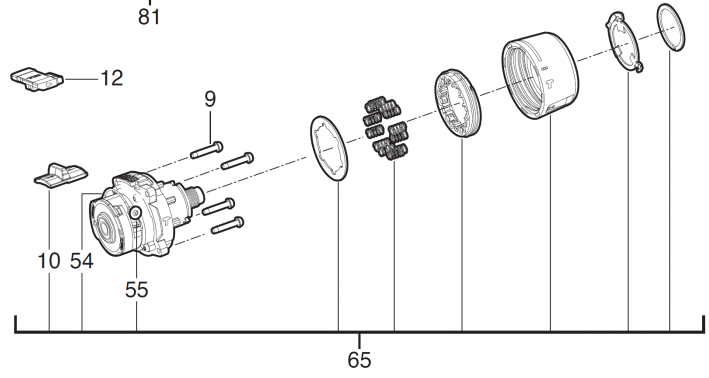

# M18BLPDRC-0X COMPACT HAMMER DRILL XXX

4933492821 - M18BLPDRC-0X - 4000481746

Position	Quantity	Description	Part number	EAN
0001 1	1	SCREW	4931465497	4058546235970
0009 2	4	SCREW	4931465984	4058546272012
0010 3	1	SWITCH LEVER	4931495916	4058546495848
0012 4	1	LEVER	4931495917	4058546495855
0016 5	1	BUSHING	4931495918	4058546530556
0017 6	1	BALL BEARING	4931495839	4058546495077
0018 7	1	SCREW	4931465986	4058546272036
0019 8	1	HOOK	4931436134	4002395879427
0023 9	2	SCREW	4931454852	4058546020262
0024 10	6	SCREW	4931465499	4058546235994
0054 11	1	RACKING LEVER	4931465508	4058546236083
0055 12	2	SCREW	661262001	4002395839858
0062 13	1	RATING PLATE	4931495927	4058546530648
0063 14	1	ARMATURE	4931495920	4058546530570
0064 15	1	CHUCK	4931495921	4058546530587
0065 16	1	GEAR BOX	4931495928	4058546530655
0067 17	1	ELECTRONIC	4931495929	4058546530662
0080 18	1	HOUSING	4931495924	4058546530617
0081 19	1	BIT HOLDER	4931494824	4058546473969
0700 20	1	CARRYING CASE	4931495925	4058546530624
0701 21	1	HD Box 1 - 1pc	4932453385	4002395146376
0702 22	1	INSERT	4931495926	4058546530631