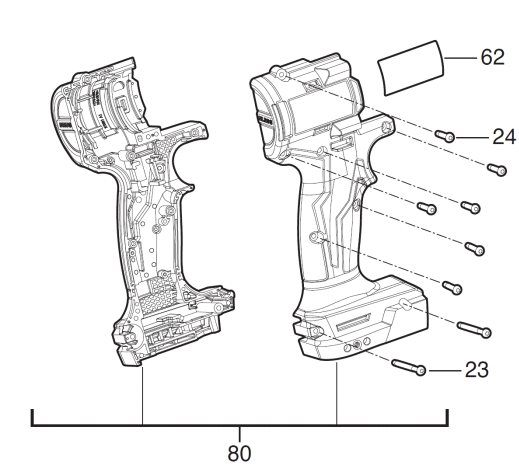

# M18BLPDRC-0X COMPACT HAMMER DRILL XXX

4933492821 - M18BLPDRC-0X - 4000481746

Position	Quantity	Description	Part number	EAN
0001 1	1	SCREW	4931465497	4058546235970
0009 2	4	SCREW	4931465984	4058546272012
0010 3	1	SWITCH LEVER	4931495916	4058546495848
0012 4	1	LEVER	4931495917	4058546495855
0016 5	1	BUSHING	4931495918	4058546530556
0017 6	1	BALL BEARING	4931495839	4058546495077
0018 7	1	SCREW	4931465986	4058546272036
0019 8	1	HOOK	4931436134	4002395879427
0023 9	2	SCREW	4931454852	4058546020262
0024 10	6	SCREW	4931465499	4058546235994
0054 11	1	RACKING LEVER	4931465508	4058546236083
0055 12	2	SCREW	661262001	4002395839858
0062 13	1	RATING PLATE	4931495927	4058546530648
0063 14	1	ARMATURE	4931495920	4058546530570
0064 15	1	CHUCK	4931495921	4058546530587
0065 16	1	GEAR BOX	4931495928	4058546530655
0067 17	1	ELECTRONIC	4931495929	4058546530662
0080 18	1	HOUSING	4931495924	4058546530617
0081 19	1	BIT HOLDER	4931494824	4058546473969
0700 20	1	CARRYING CASE	4931495925	4058546530624
0701 21	1	HD Box 1 - 1pc	4932453385	4002395146376
0702 22	1	INSERT	4931495926	4058546530631