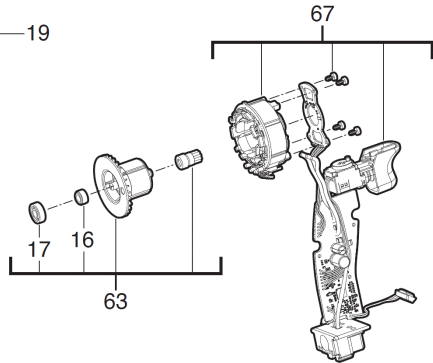

# M18BLPDRC-0X COMPACT HAMMER DRILL XXX

4933492821 - M18BLPDRC-0X - 4000481746

Position	Quantity	Description	Part number	EAN
0001 1	1	SCREW	4931465497	4058546235970
0009 2	4	SCREW	4931465984	4058546272012
0010 3	1	SWITCH LEVER	4931495916	4058546495848
0012 4	1	LEVER	4931495917	4058546495855
0016 5	1	BUSHING	4931495918	4058546530556
0017 6	1	BALL BEARING	4931495839	4058546495077
0018 7	1	SCREW	4931465986	4058546272036
0019 8	1	HOOK	4931436134	4002395879427
0023 9	2	SCREW	4931454852	4058546020262
0024 10	6	SCREW	4931465499	4058546235994
0054 11	1	RACKING LEVER	4931465508	4058546236083
0055 12	2	SCREW	661262001	4002395839858
0062 13	1	RATING PLATE	4931495927	4058546530648
0063 14	1	ARMATURE	4931495920	4058546530570
0064 15	1	CHUCK	4931495921	4058546530587
0065 16	1	GEAR BOX	4931495928	4058546530655
0067 17	1	ELECTRONIC	4931495929	4058546530662
0080 18	1	HOUSING	4931495924	4058546530617
0081 19	1	BIT HOLDER	4931494824	4058546473969
0700 20	1	CARRYING CASE	4931495925	4058546530624
0701 21	1	HD Box 1 - 1pc	4932453385	4002395146376
0702 22	1	INSERT	4931495926	4058546530631