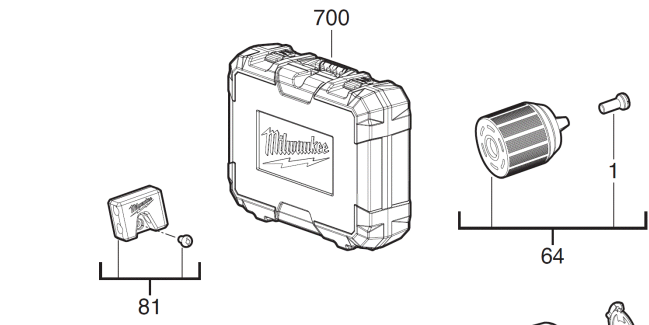

# M18BLPDRC-0X COMPACT HAMMER DRILL XXX

4933492821 - M18BLPDRC-0X - 4000481746

Position	Quantity	Description	Part number	EAN
0001 1	1	SCREW	4931465497	4058546235970
0009 2	4	SCREW	4931465984	4058546272012
0010 3	1	SWITCH LEVER	4931495916	4058546495848
0012 4	1	LEVER	4931495917	4058546495855
0016 5	1	BUSHING	4931495918	4058546530556
0017 6	1	BALL BEARING	4931495839	4058546495077
0018 7	1	SCREW	4931465986	4058546272036
0019 8	1	HOOK	4931436134	4002395879427
0023 9	2	SCREW	4931454852	4058546020262
0024 10	6	SCREW	4931465499	4058546235994
0054 11	1	RACKING LEVER	4931465508	4058546236083
0055 12	2	SCREW	661262001	4002395839858
0062 13	1	RATING PLATE	4931495927	4058546530648
0063 14	1	ARMATURE	4931495920	4058546530570
0064 15	1	CHUCK	4931495921	4058546530587
0065 16	1	GEAR BOX	4931495928	4058546530655
0067 17	1	ELECTRONIC	4931495929	4058546530662
0080 18	1	HOUSING	4931495924	4058546530617
0081 19	1	BIT HOLDER	4931494824	4058546473969
0700 20	1	CARRYING CASE	4931495925	4058546530624
0701 21	1	HD Box 1 - 1pc	4932453385	4002395146376
0702 22	1	INSERT	4931495926	4058546530631